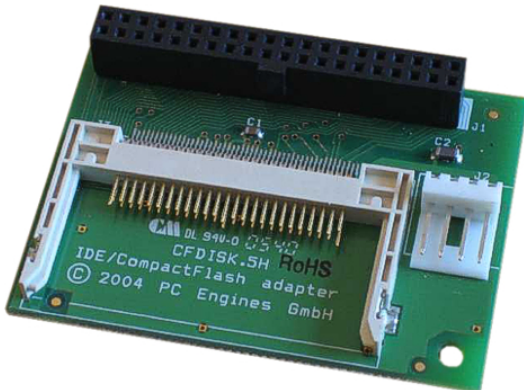

Artikelnr.: 277313

PC Engines CFDISK.5HS, IDE - CompactFlash-Adapter, parallel zum Motherboard

ab **1,33 EUR**

Artikelnr.: 277313
Versandgewicht: 0.02 kg
Hersteller: PC Engines

Produktbeschreibung

PC Engines CFDISK.5HS - IDE auf CompactFlash-Adapter, parallel zum Motherboard

"Solid state"-Speicherkartenersatz für Festplatten, 40-pin IDE-Anschluß, Floppystromanschluß. Dieser Adapter wird direkt mit dem Motherboard-IDE-Anschluß verwendet. Konfiguration nur für Master. Unterstützt IDE DMA.