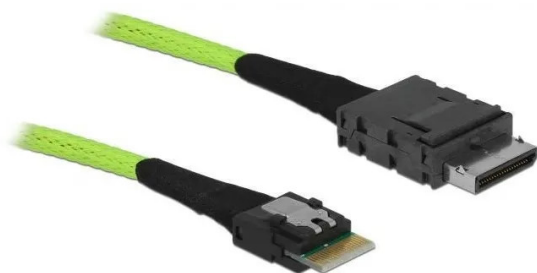

Artikelnr.: 367474

85755 - Kabel OCuLink PCIe SFF-8611 zu Slim SAS SFF-8654 1 m

ab **59,67 EUR**

Artikelnr.: 367474
Versandgewicht: 0.10 kg
Hersteller: Delock

Produktbeschreibung

Dieses OCuLink Kabel von Delock kann zum Anschluss von internen Geräten verwendet werden, z. B. von einer Backplane mit Slim SAS SFF-8654 Anschluss an einen Controller mit OCuLink SFF-8611 Anschluss.

- Anschlüsse: 1x OCuLink SFF-8611 Stecker zu 1x Slim SAS SFF-8654 4i Stecker- Kompatibel zu SFF-9402 Spezifikation 1.1- Unterstützt PCI Express 3.0 Protokoll- Datentransferrate bis zu 32 Gbps- Impedanz: 85 Ohm- Drahtquerschnitt: 33 AWG- Kabellänge inkl. Anschlüsse: ca. 1 mSystemvoraussetzungen- Eine freie OCuLink Schnittstelle