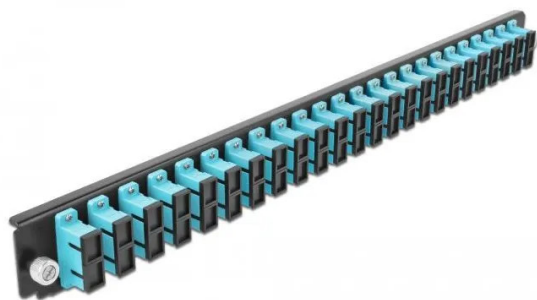

Artikelnr.: 354646

## 19" LWL Spleißbox Frontblende 24 Port SC Duplex aqua

ab **30,71 EUR**

Artikelnr.: 354646  
Versandgewicht: 0.40 kg  
Hersteller: Delock

### Produktbeschreibung

Diese Frontblende von Delock kann in die 19" Spleißbox von Delock eingebaut werden.

- Anschlüsse: 24x SC Duplex Buchse > 24x SC Duplex Buchse
- Farbe: Aqua
- Für 48 OM3 Multimode Fasern
- Zirconium Keramik Ferrule mit Schutzkappe
- Zur Montage in 19" Spleißbox, 1 HE
- Gehäusefarbe: Schwarz
- Maße (LxBxH): ca. 482,6 x 44,0 x 44,0 mm